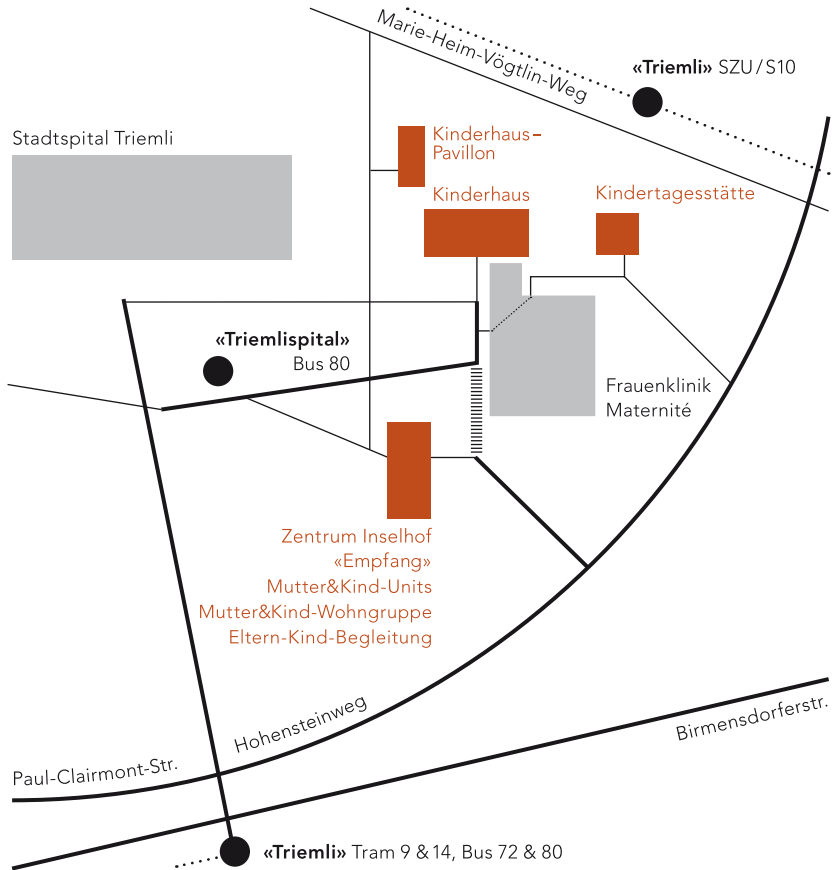

Lageplan Zentrum Inselhof

- S-10/SZU «Üetlibergbahn» (9 Min. ab Hauptbahnhof).
- Tram 14 bis «Triemli» (ab Hauptbahnhof oder Stauffacher)
- Tram 9 bis «Heuried» oder bis «Triemli» (in den Stosszeiten)
- Trolley 72 bis «Triemli» (ab Milchbuck, Bucheggplatz, Bhf Hardbrücke, Albisriederplatz)
- Bus 80 bis «Triemlispital» (ab Bhf Oerlikon, Höngg, Bhf Altstetten)
- Bus 89 bis «Schweighof» (Brunaupark-Heizenholz)
- Postkurse 215, 245, 350, 220, 235 bis «Triemli»

- Parkplätze (u.a. blaue Zone) in wenigen Minuten Gehdistanz